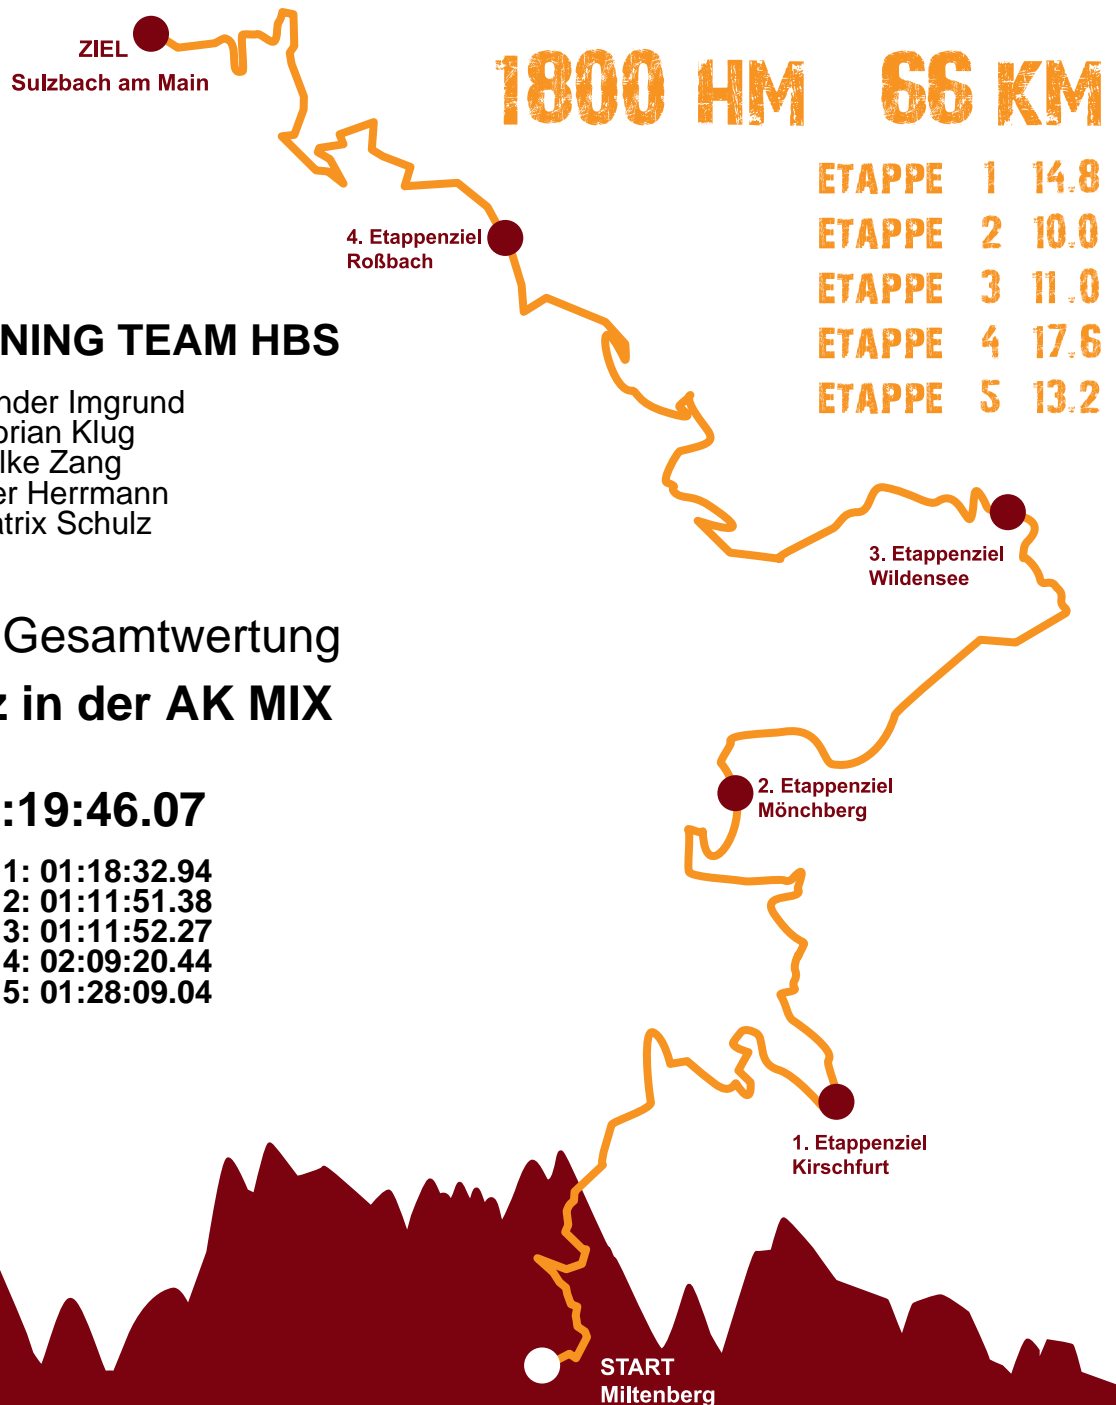

# URKUNDE

## CHURFRANKENLAUF

TRIPAUL.COM

1. Etappe  
Miltenberg - Kirschfurt

2. Etappe  
Kirschfurt - Mönchberg

3. Etappe  
Mönchberg - Wildensee

4. Etappe  
Wildensee - Roßbach

5. Etappe  
Roßbach - Sulzbach

**Volksbanken  
Raiffeisenbanken**  
Miltenberg - Elsavatal - Eichenbühl